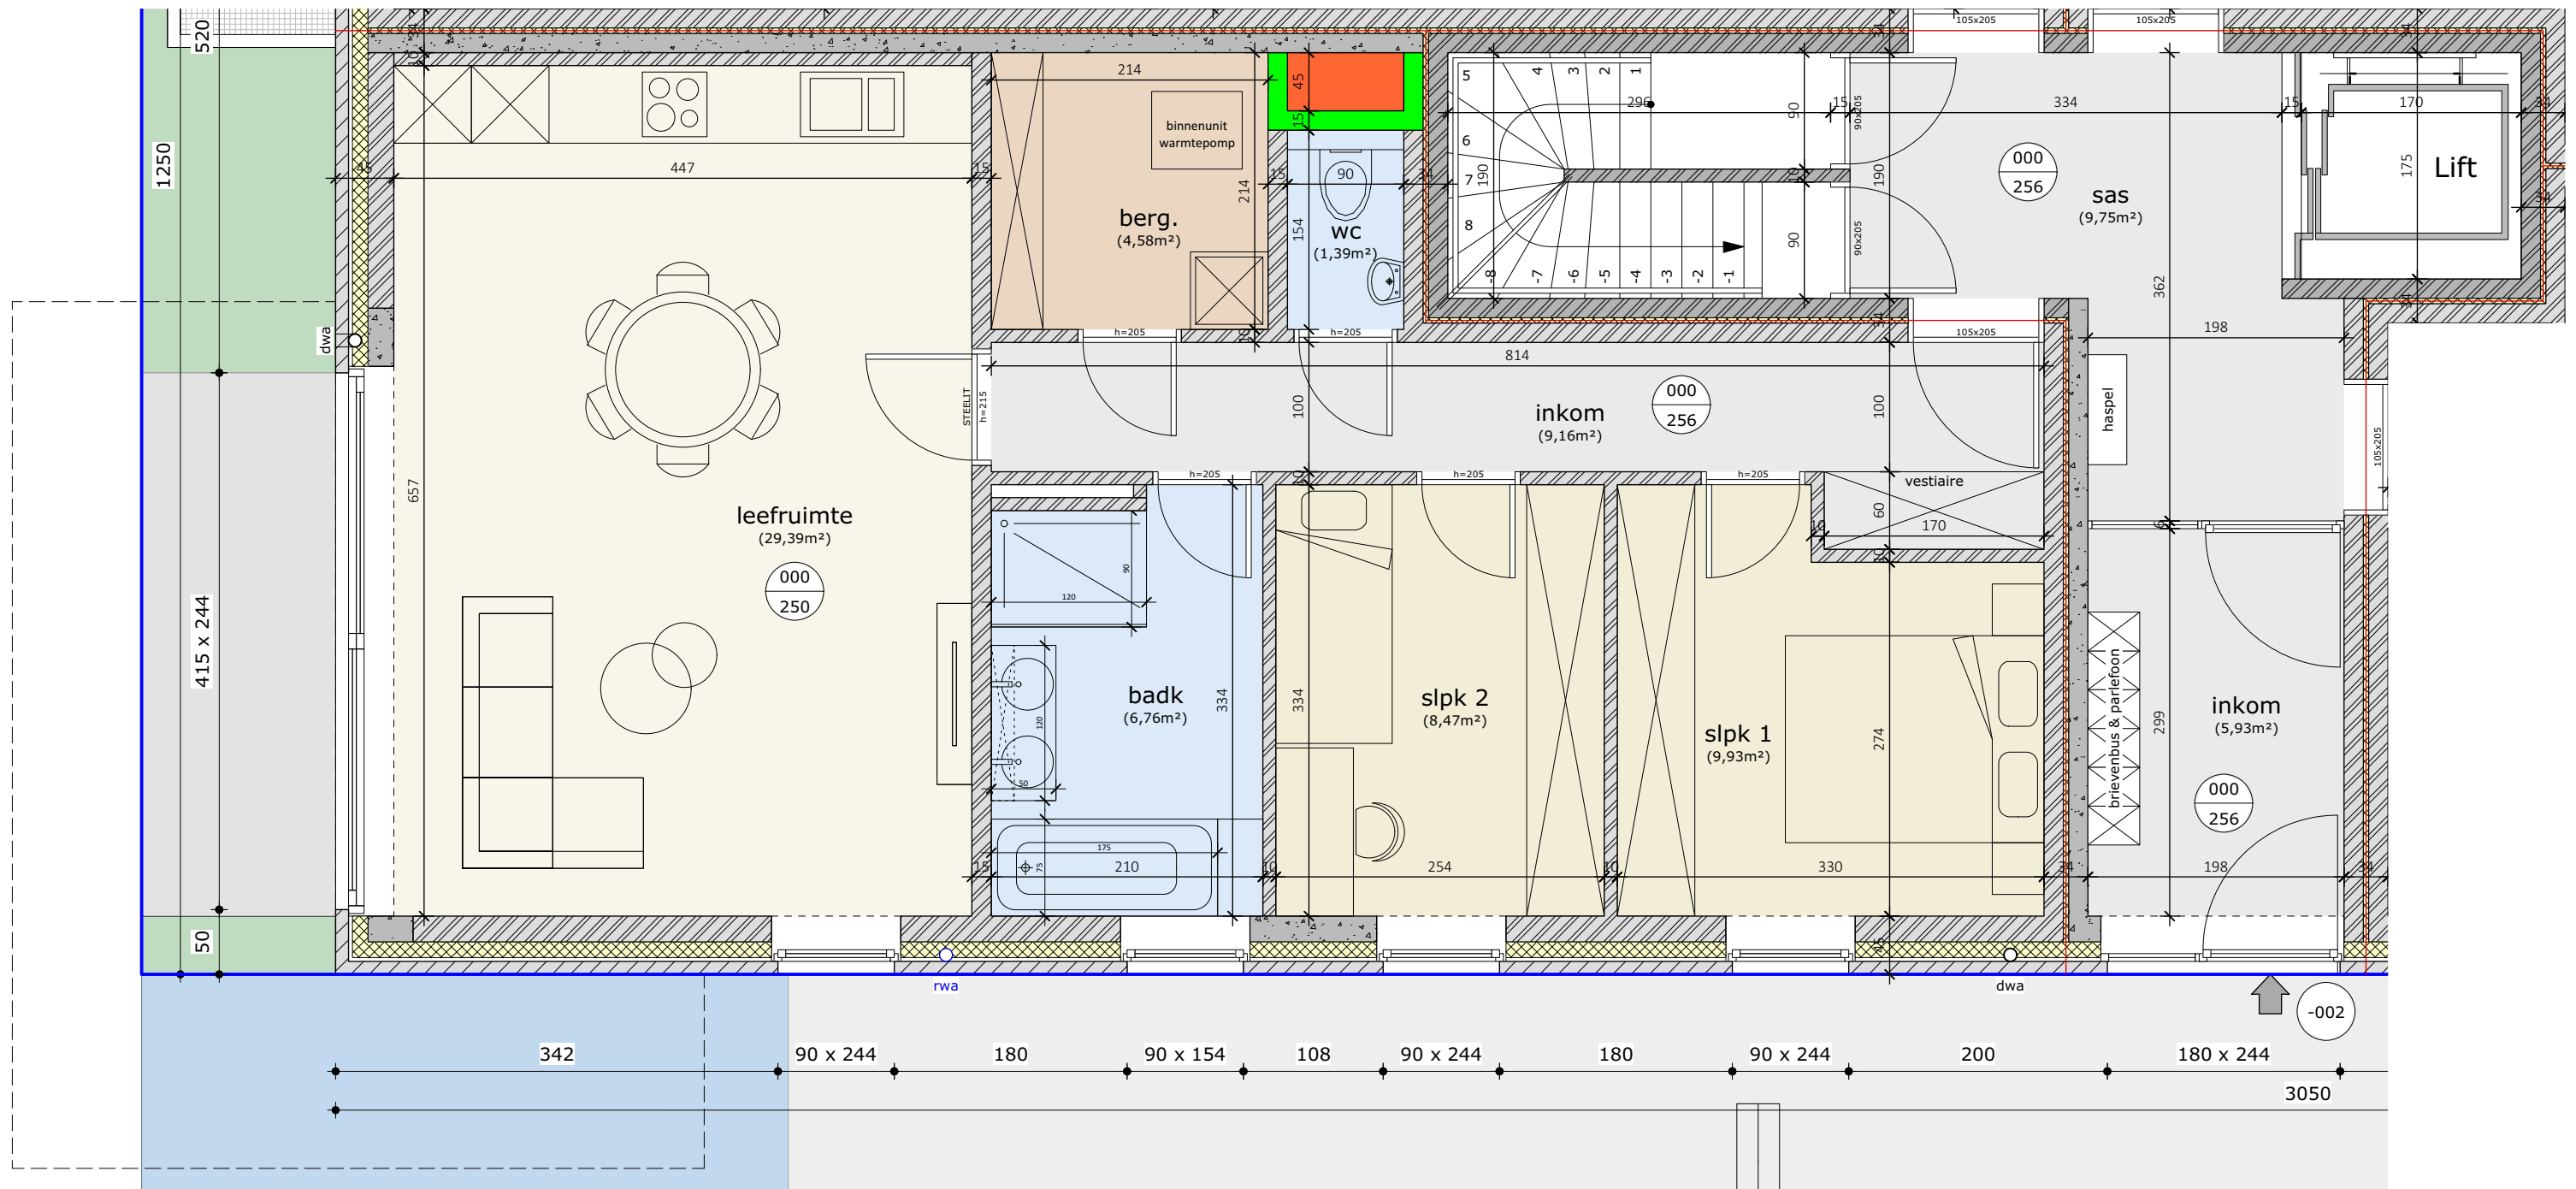

RESIDENTIE 'T KLAVERSTUK - ZEDELGEM

SITUERING

APP. 0.01 - GRONDPLAN - schaal 1/50

de oppervlaktes, afmetingen, uitrustingen meubilair zijn louter illustratiefen niet-contractueel

oppervlakte: 86,52 m²

2 slaapkamers

1 badkamer

terras: 6,30 m²