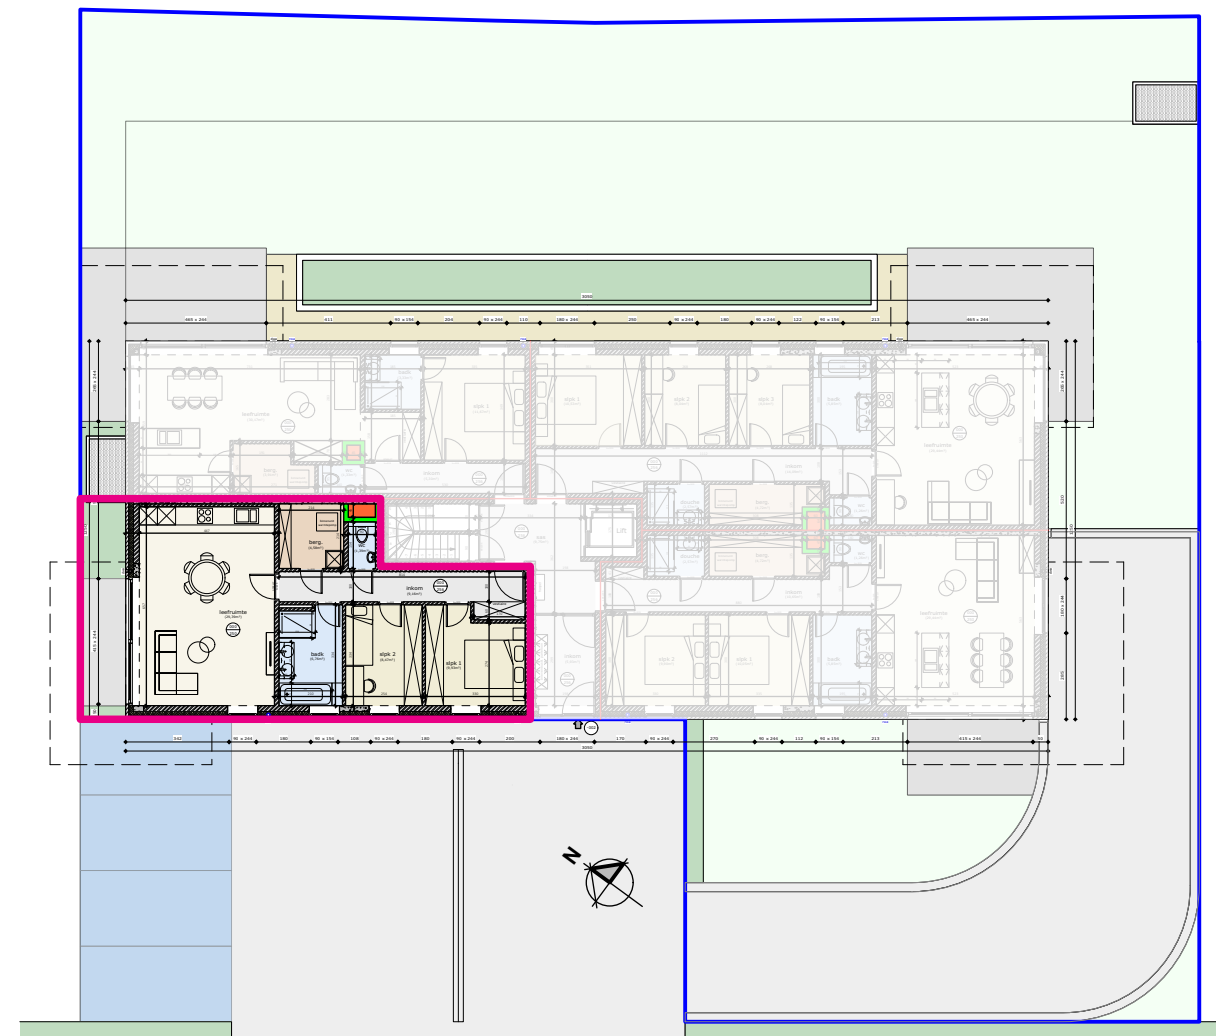

RESIDENTIE 'T KLAVERSTUK - ZEDELGEM

SITUERING

APP. 0.01 - GRONDPLAN - schaal 1/50

de oppervlaktes, afmetingen, uitrustingen meubilair zijn louter illustratiefen niet-contractueel

oppervlakte: 86,52 m²

2 slaapkamers

1 badkamer

terras: 6,30 m²